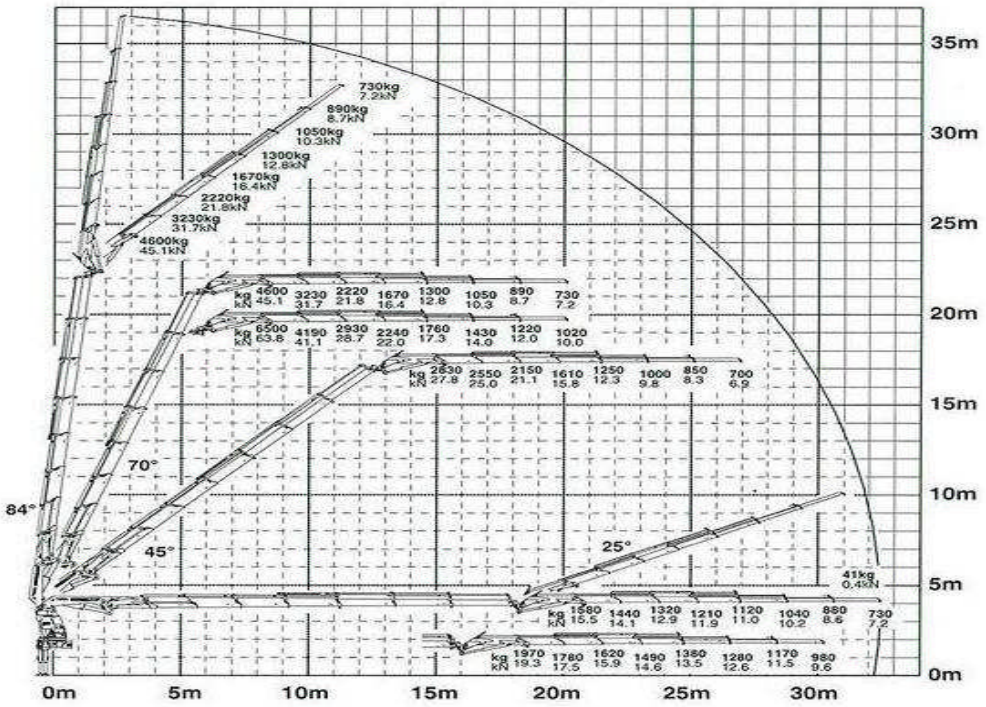

PK 85002

Performance

PALFINGER CRANE

LA PERFECCIONISTA ENTRE LAS GRÚAS PARA CARGAS PESADAS

KTL
PROTECTED

GRUAS
FAM

Capacidad máxima

	4.5m	5.6m	7.4m	9.1m	11.1m	13.3m	15.5m	17.8m	20.1m	22.4m
H	23900kg	15880kg	12520kg	9050kg	7050kg	5520kg	4400kg	3650kg	3100kg	2420kg
G	24900kg	16010kg	12600kg	9170kg	7190kg	5660kg	4560kg	3820kg	3270kg	2900kg
F	25000kg	16150kg	12760kg	9340kg	7370kg	5860kg	4760kg	4020kg	3480kg	-
E	25000kg	16340kg	12970kg	9580kg	7620kg	6120kg	5030kg	4280kg	-	-
D	25000kg	16550kg	13200kg	9840kg	7900kg	6400kg	5310kg	-	-	-
C	25000kg	16800kg	13440kg	10130kg	8180kg	6680kg	-	-	-	-
B	25000kg	17040kg	13740kg	10420kg	8470kg	-	-	-	-	-