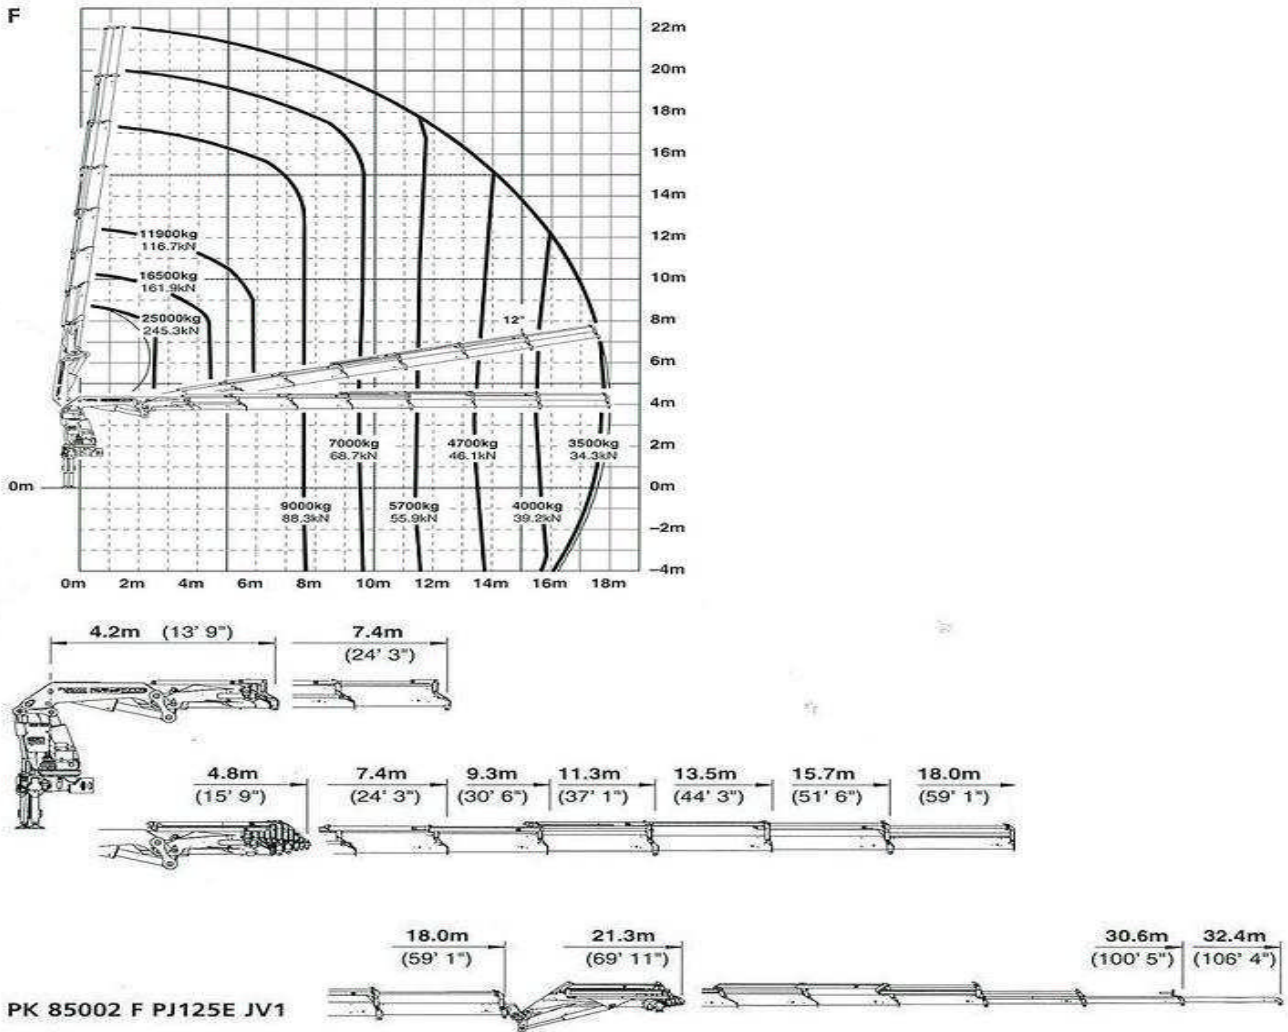

PK 85002

Performance

PALFINGER CRANE

LA PERFECCIONISTA ENTRE LAS GRÚAS PARA CARGAS PESADAS

KTL
PROTECTED

GRUAS
FAM

Capacidad máxima

	4.5m	5.6m	7.4m	9.1m	11.1m	13.3m	15.5m	17.8m	20.1m	22.4m
H	23900kg	15880kg	12520kg	9050kg	7050kg	5520kg	4400kg	3650kg	3100kg	2420kg
G	24900kg	16010kg	12600kg	9170kg	7190kg	5660kg	4560kg	3820kg	3270kg	2900kg
F	25000kg	16150kg	12760kg	9340kg	7370kg	5860kg	4760kg	4020kg	3480kg	-
E	25000kg	16340kg	12970kg	9580kg	7620kg	6120kg	5030kg	4280kg	-	-
D	25000kg	16550kg	13200kg	9840kg	7900kg	6400kg	5310kg	-	-	-
C	25000kg	16800kg	13440kg	10130kg	8180kg	6680kg	-	-	-	-
B	25000kg	17040kg	13740kg	10420kg	8470kg	-	-	-	-	-