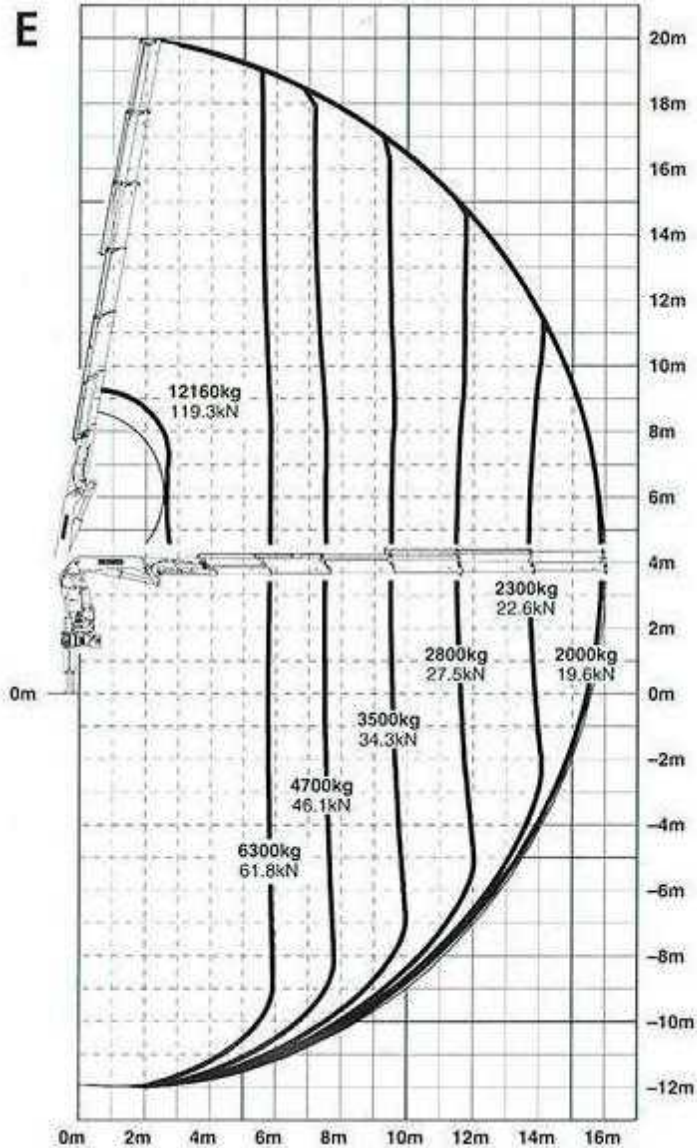

# PK 44002

Performance

**PALFINGER**

LA REVOLUCIÓN EN LA GAMA DE GRÚAS GRANDES

**G**

**E**

**PK 44002 Performance G****hidráulico****Alcance****Capacidad**

3,0 m

111,8 kN/11400 Kg

4,5 m

79,1 kN/ 8060 Kg

5,7 m

60,3 kN/ 6150 Kg

7,5 m

42,8 kN/ 4360 Kg

9,5 m

31,2 kN/ 3180 Kg

11,5 m

24,0 kN/ 2450 Kg

13,7 m

18,8 kN/ 1920 Kg

15,9 m

15,5 kN/ 1580 Kg

18,2 m

13,0 kN/ 1330 Kg

20,5 m

11,5 kN/ 1170 Kg

**mecánico**

22,6 m

8,8 kN/ 900 Kg

24,6 m

6,9 kN/ 700 Kg