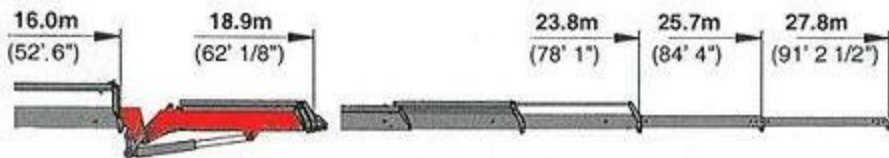

PK 44002E PJ 085B