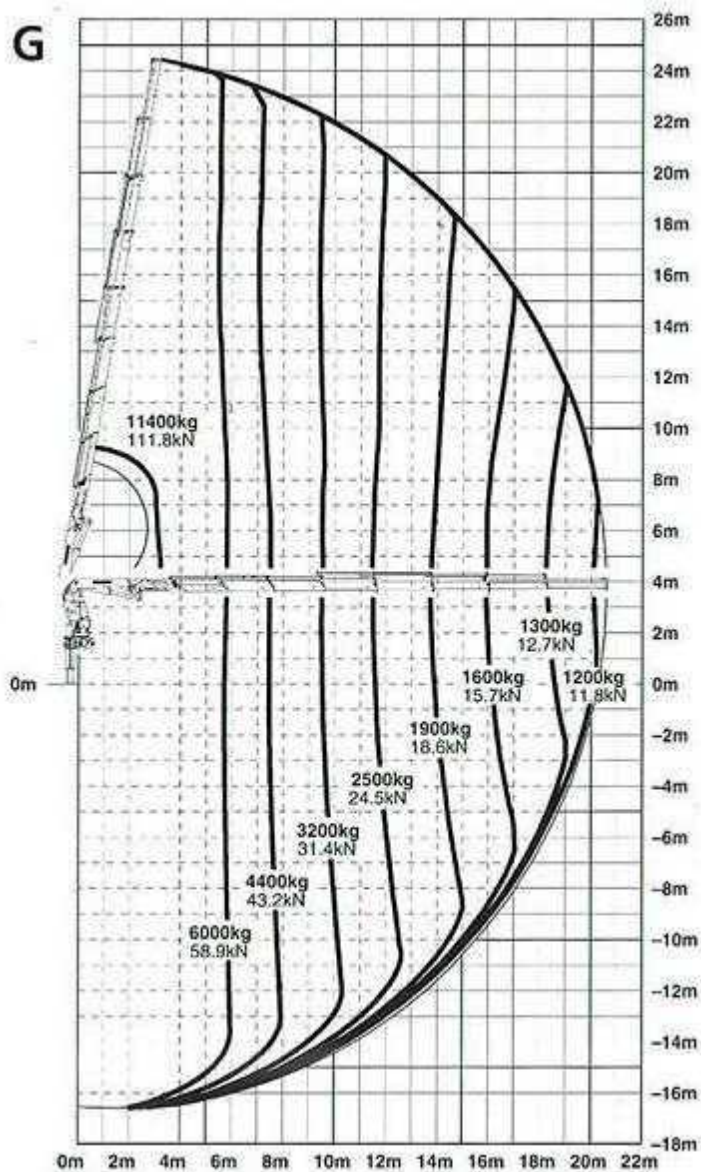

# PK 44002

Performance

**PALFINGER**

LA REVOLUCIÓN EN LA GAMA DE GRÚAS GRANDES

**G**

**E**

**PK 44002 Performance G****hidráulico****Alcance****Capacidad**

3,0 m

111,8 kN/11400 Kg

4,5 m

79,1 kN/ 8060 Kg

5,7 m

60,3 kN/ 6150 Kg

7,5 m

42,8 kN/ 4360 Kg

9,5 m

31,2 kN/ 3180 Kg

11,5 m

24,0 kN/ 2450 Kg

13,7 m

18,8 kN/ 1920 Kg

15,9 m

15,5 kN/ 1580 Kg

18,2 m

13,0 kN/ 1330 Kg

20,5 m

11,5 kN/ 1170 Kg

**mecánico**

22,6 m

8,8 kN/ 900 Kg

24,6 m

6,9 kN/ 700 Kg