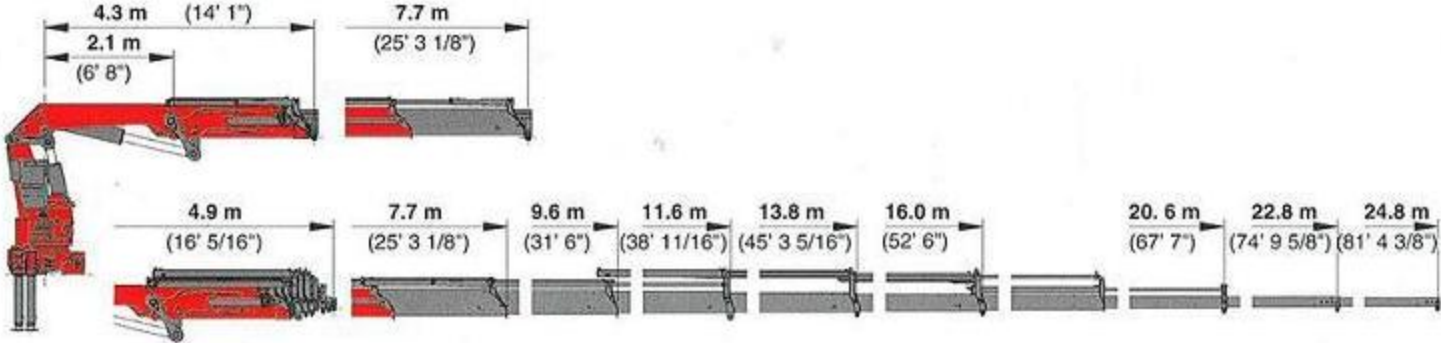

PK 44002E PJ 085B

GRUAS
FAM